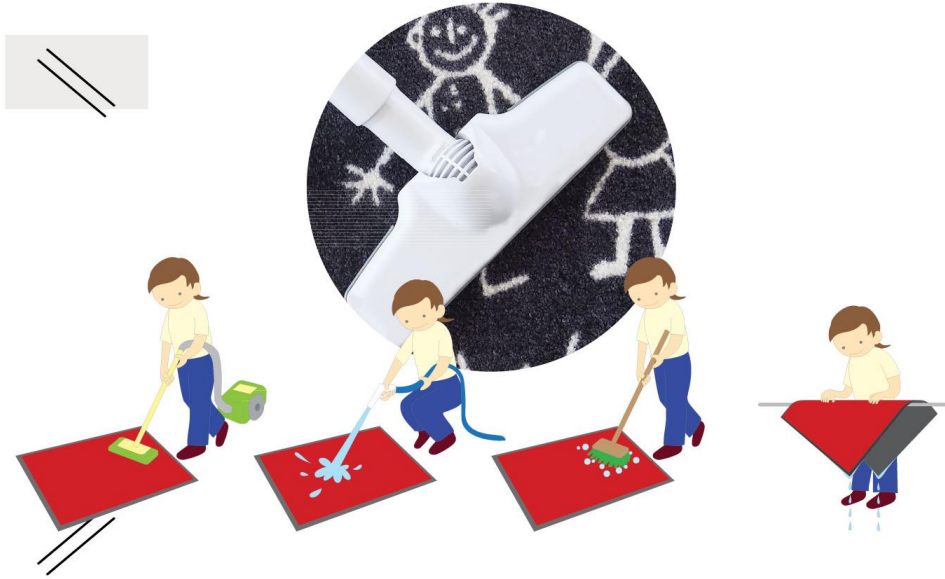

P R A W

พรมปูพื้น แต่งบ้าน

รายละเอียดพรม PRAW ตกแต่งเพื่อความสวยงาม

- มีความยืดหยุ่น และกันลื่น
- ดักฝุ่น และความชื้น
- ซักล้างทำความสะอาดง่าย
- คงทน ใช้งานได้นาน โดยขนพรมไม่หลุดร่วง และยางไม่ฉีกขาด

ขนาดมาตรฐาน

50 x 75 cm |

60 x 85 cm

70 x 190 cm |

120x180 cm

160 x 230cm |

POINT1 กันลื่น เกาะพื้นได้ดี

พื้นหลังผลิตจากยางไนโตร (NBR) คุณภาพสูง

POINT2 เทคโนโลยีการพิมพ์คุณภาพสูง

พื้นผิวผลิตจากโพลีเอสเตอร์ 100% มาตรฐานส่งออกทั่วโลก

POINT3 ทำความสะอาดง่าย

ทำความสะอาดง่ายๆ ด้วยการดูดฝุ่น สามารถซักล้างด้วยแปรงขนอ่อน
เหมาะสำหรับผู้ที่เป็นภูมิแพ้ฝุ่น

วิธีทำความสะอาด

- สลัดเศษดิน ฝุ่น ออก หรือดูดฝุ่น ด้วยเครื่องดูดฝุ่น
- ฉีดน้ำล้าง
- ใช้แปรงขนอ่อนทำความสะอาด พงซักฟอกควรเป็นแบบธรรมดา ไม่มีสารฟอกขาว
- ผึ่งแห้งบนพื้นราบ ไม่ควรโดนแดดโดยตรง
- เก็บพรมโดยการม้วน ไม่ควรพับ

POINT4 อายุการใช้งานที่ยาวนาน

ยางไนไตรมีความเหนียว ยืดหยุ่น สามารถ **คืนตัวได้**

โดย**เส้นใยไม่หลุด**จากง่าย ทนฟูคงความ**สวยงาม**ได้นาน

คงทนต่อการซักล้าง ● ● ● ●